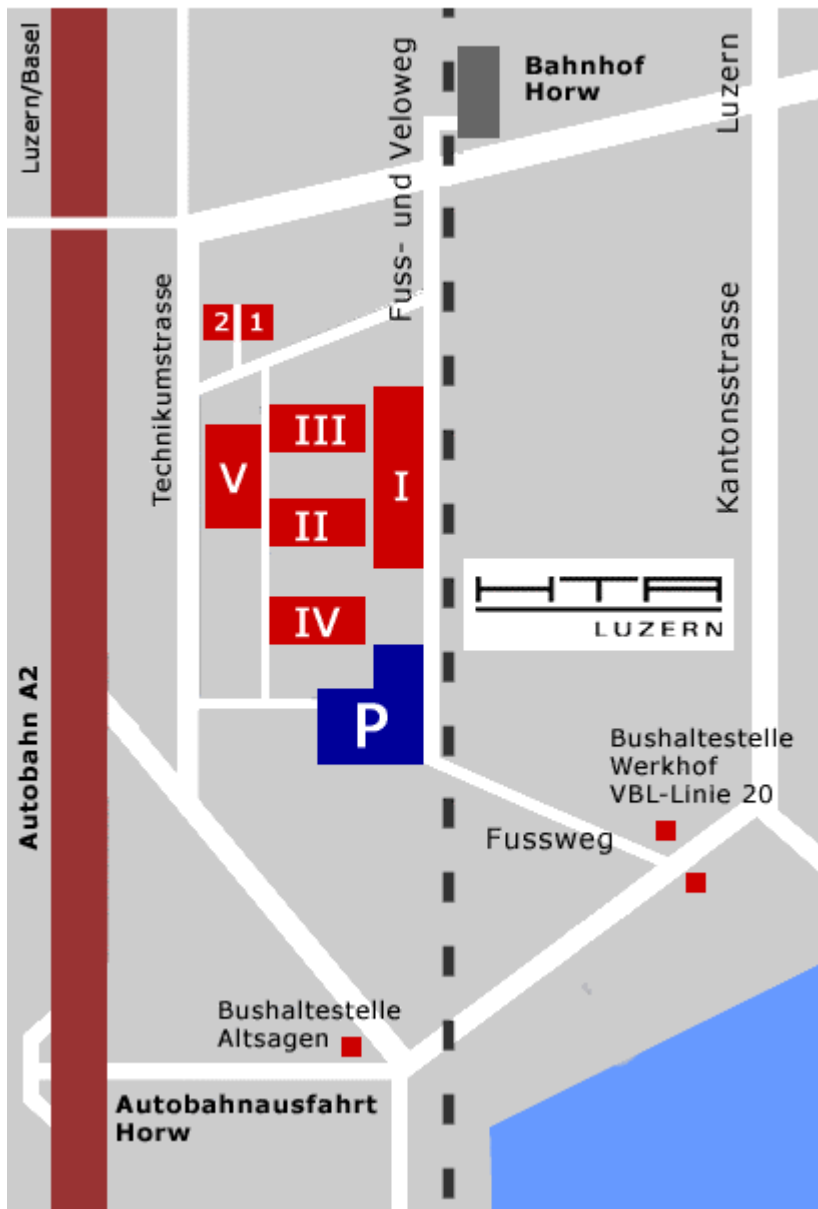

Situationsplan HTA Luzern

Die Hochschule befindet sich in Horw, einer Nachbargemeinde von Luzern. Horw liegt südlich von Luzern am Vierwaldstättersee.

Agglomeration Luzern

Gemeinde Horw - Lage HTA

Areal HTA

2 Pavillon 2

Zimmer Nr. P2 - P23

P Parkplätze: Areal HTA